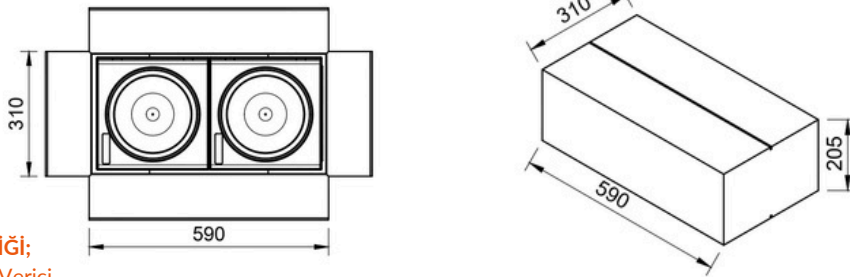

AMBALAJ VE TESLİMAT DETAYLARI;

ÜRÜN KODU	ÖN CAM	ÖLÇÜ (mm)	FREKANS	ÜRÜN AĞIRLIĞI (kg)	KABLO UZUNLUĞU
Q200GXMOY- K-S-Y	Gri-Şeffaf- Renkli	200mm	45-55 Hz	3600kg	3.2m