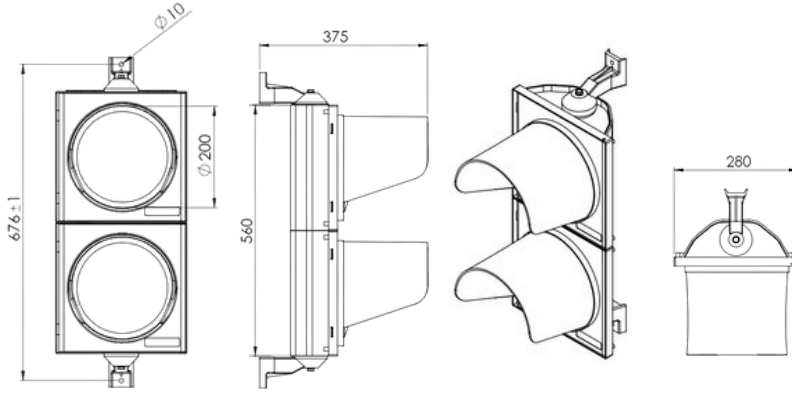

SİNYAL GALAXY TRAFİK SİNYAL VERİCİLER

Q200 POWER LED'Lİ YAYA SİNYAL VERİCİ

Sinyal Galaxy Trafik Sinyal Vericileri, Üstün enerji verimliliği ve yüksek performansı ile trafik sinyal çözümlerinde güvenilir bir liderdir. Dayanıklı yapısı, çevresel koşullara uyumlu tasarımı ve ileri teknoloji LED sistemi ile uzun ömürlü, verimli ve sürdürülebilir bir çözüm sunmaktadır.

GENEL ÖZELLİKLER;

- > Cam Çapı: 200 mm
- > Gövde: Polikarbon UV.
- > Gövde Renk: Siyah-Gri-Turuncu
- > Darbe Dayanımı: IR3
- > Çevre İstek Sınıfı: IP65
- > Vibrasyon: Class AJ3
- > Garanti Süresi: 5 Yıl