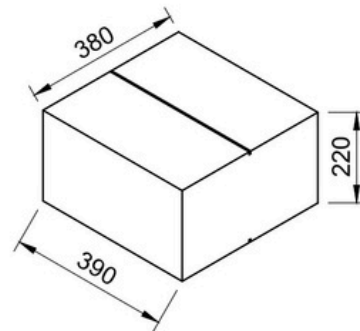

**GENEL ÖZELLİKLER;**

- > Cam Çapı: 300-200 mm
- > Gövde: Polikarbon UV.
- > Gövde Renk: Siyah-Gri-Turuncu
- > Darbe Dayanımı: IR3
- > Çevre İstek Sınıfı: IP65
- > Vibrasyon: Class AJ3
- > Garanti Süresi: 5 Yıl

**AMBALAJ VE TESLİMAT DETAYLARI;**

ÜRÜN KODU	ÖN CAM	ÖLÇÜ (mm)	FREKANS	ÜRÜN AĞIRLIĞI (kg)	KABLO UZUNLUĞU
● Q300OKC- ● K-S-Y ●	Gri-Şeffaf	300mm	45-55 Hz	3150kg	3.2m

**KUTU İÇERİĞİ**

- > Çarpı-Ok Sinyal Verici
- > 2 adet Konsol
- > 2 adet M8 x 50 Civata
- > 1 adet Siperlik