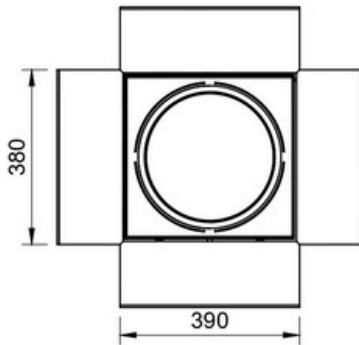

**GENEL ÖZELLİKLER;**

- > Cam Çapı: 300-200 mm
- > Gövde: Polikarbon UV.
- > Gövde Renk: Siyah-Gri-Turuncu
- > Darbe Dayanımı: IR3
- > Çevre İstek Sınıfı: IP65
- > Vibrasyon: Class AJ3
- > Garanti Süresi: 5 Yıl

**AMBALAJ VE TESLİMAT DETAYLARI;**

ÜRÜN KODU	ÖN CAM	ÖLÇÜ (mm)	FREKANS	ÜRÜN AĞIRLIĞI (kg)	KABLO UZUNLUĞU
● Q300OKC- ● K-S-Y ●	Gri-Şeffaf	300mm	45-55 Hz	3150kg	3.2m

**KUTU İÇERİĞİ**

- > Çarpı-Ok Sinyal Verici
- > 2 adet Konsol
- > 2 adet M8 x 50 Civata
- > 1 adet Siperlik