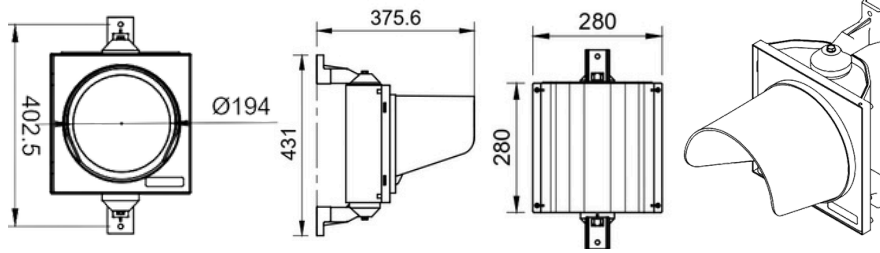

**GENEL ÖZELLİKLER;**

- > Cam Çapı: 300-200 mm
- > Gövde: Polikarbon UV.
- > Gövde Renk: Siyah-Gri-Turuncu
- > Darbe Dayanımı: IR3
- > Çevre İstek Sınıfı: IP65
- > Vibrasyon: Class AJ3
- > Garanti Süresi: 5 Yıl

**TEKNİK ÖZELLİKLER;**

- > Çalışma Gerilimi: 170-265 VAC
- > Çalışma Sıcaklığı: -40°C ile +70°C
- > Güç (Watt): < 10 W
- > Min. Kapanma Voltajı: 90V
- > Tepkime Açma/Kapama: < 50 ms
- > Toplam Harmonik Distorsiyon (THD): < %20
- > Güç Faktörü (pF): > 0,9
- > Dimli Çalışma: Opsiyonel
- > LED Sayısı: Kırmızı, sarı, yeşil için 69,45 adet Ultra Parlak LED
- > Işık Gücü (Cd): Tip W B2/2
- > Sinyal Sembolü: S1-S2
- > EMC: EN 50293
- > Işık Dağılımı: 1/2.5
- > Sertifika: TS EN 12368 Renk ve Sıcaklık Spektrumuna göre

**AMBALAJ VE TESLİMAT DETAYLARI;**

ÜRÜN KODU	ÖN CAM	ÖLÇÜ (mm)	FREKANS	ÜRÜN AĞIRLIĞI (kg)	KABLO UZUNLUĞU
● Q300OKC- ● K-S-Y ●	Gri-Şeffaf	300mm	45-55 Hz	3150kg	3.2m

**KUTU İÇERİĞİ**

- > Çarpı-Ok Sinyal Verici
- > 2 adet Konsol
- > 2 adet M8 x 50 Civata
- > 1 adet Siperlik