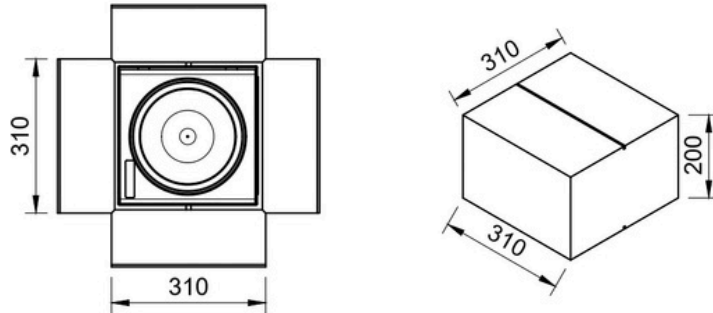

GENEL ÖZELLİKLER;

- > Cam Çapı: 200 mm
- > Gövde: Polikarbon UV.
- > Gövde Renk: Siyah-Gri-Turuncu
- > Darbe Dayanımı: IR3
- > Çevre İstek Sınıfı: IP65
- > Vibrasyon: Class AJ3
- > Garanti Süresi: 5 Yıl

AMBALAJ VE TESLİMAT DETAYLARI;

ÜRÜN KODU	ÖN CAM	ÖLÇÜ (mm)	FREKANS	ÜRÜN AĞIRLIĞI (kg)	KABLO UZUNLUĞU
Q200PLF- K-S-Y	Gri-Şeffaf- Renkli	200mm	45-55 Hz	1850kg	3.2m

**KUTU İÇERİĞİ;****Sinyal Verici**

- > Sinyal Verici
- > 2 adet Konsol
- > 2 adet M8 x 50 Civata
- > 1 adet Siperlik