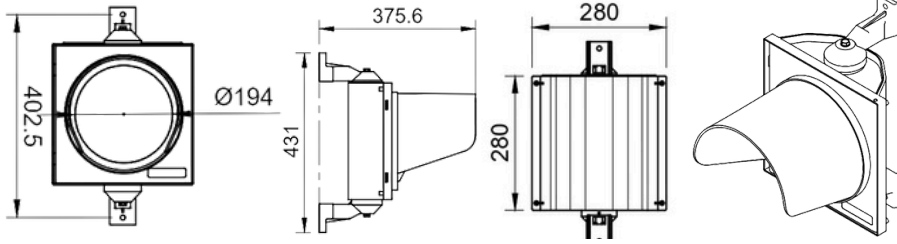

SİNYAL GALAXY TRAFİK SİNYAL VERİCİLER

Q200 POWER LED'Lİ TEKLİ SİNYAL VERİCİ

Sinyal Galaxy Trafik Sinyal Vericileri, Üstün enerji verimliliği ve yüksek performansı ile trafik sinyal çözümlerinde güvenilir bir liderdir. Dayanıklı yapısı, çevresel koşullara uyumlu tasarımı ve ileri teknoloji LED sistemi ile uzun ömürlü, verimli ve sürdürülebilir bir çözüm sunmaktadır.

GENEL ÖZELLİKLER;

- > Cam Çapı: 200 mm
- > Gövde: Polikarbon UV.
- > Gövde Renk: Siyah-Gri-Turuncu
- > Darbe Dayanımı: IR3
- > Çevre İstek Sınıfı: IP65
- > Vibrasyon: Class AJ3
- > Garanti Süresi: 5 Yıl

TEKNİK ÖZELLİKLER;

- > Çalışma Gerilimi: 170-265 VAC
- > Çalışma Sıcaklığı: -40°C ile +70°C
- > Güç (Watt): < 10 W
- > Min. Kapanma Voltajı: 90V
- > Tepkime Açma/Kapama: < 50 ms
- > Toplam Harmonik Distorsiyon (THD): < %20
- > Güç Faktörü (pF): > 0,9
- > Dimli Çalışma: Opsiyonel
- > LED Sayısı : Kırmızı, sarı, yeşil için Ultra Parlak LED
- > Işık Gücü (Cd): Tip W B3/2, B2/2
- > Sinyal Sembölü: S1-S2
- > EMC: EN 50293
- > Yanıltıcı Sinyal Sınıfı (Phantom Class): 5
- > Işık Dağılımı : 1/2.5
- > Sertifika: TS EN 12368

AMBALAJ VE TESLİMAT DETAYLARI;

ÜRÜN KODU	ÖN CAM	ÖLÇÜ (mm)	FREKANS	ÜRÜN AĞIRLIĞI (kg)	KABLO UZUNLUĞU
Q200PLF- K-S-Y	Gri-Şeffaf- Renkli	200mm	45-55 Hz	1850kg	3.2m