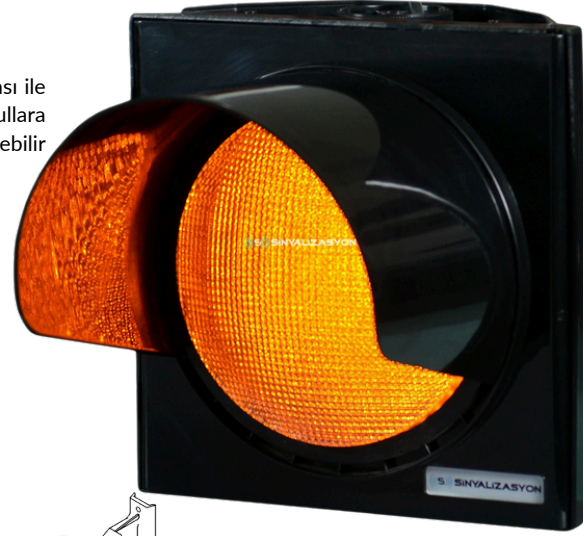

SİNYAL GALAXY TRAFİK SİNYAL VERİCİLER**Q200 POWER LED'Lİ TEKLİ SİNYAL VERİCİ**

Sinyal Galaxy Trafik Sinyal Vericileri, Üstün enerji verimliliği ve yüksek performansı ile trafik sinyal çözümlerinde güvenilir bir liderdir. Dayanıklı yapısı, çevresel koşullara uyumlu tasarımı ve ileri teknoloji LED sistemi ile uzun ömürlü, verimli ve sürdürülebilir bir çözüm sunmaktadır.

GENEL ÖZELLİKLER;

- > Cam Çapı: 200 mm
- > Gövde: Polikarbon UV.
- > Gövde Renk: Siyah-Gri-Turuncu
- > Darbe Dayanımı: IR3
- > Çevre İstek Sınıfı: IP65
- > Vibrasyon: Class AJ3
- > Garanti Süresi: 5 Yıl

**TEKNİK ÖZELLİKLER;**

- > Çalışma Gerilimi: 170-265 VAC
- > Çalışma Sıcaklığı: -40°C ile +70°C
- > Güç (Watt): < 10 W
- > Min. Kapanma Voltajı: 90V
- > Tepkime Açma/Kapama: < 50 ms
- > Toplam Harmonik Distorsiyon (THD): < %20
- > Güç Faktörü (pF): > 0,9
- > Dimli Çalışma: Opsiyonel
- > LED Sayısı : Kırmızı, sarı, yeşil için Ultra Parlak LED
- > Işık Gücü (Cd): Tip W B3/2, B2/2
- > Sinyal Sembölü: S1-S2
- > EMC: EN 50293
- > Yanıltıcı Sinyal Sınıfı (Phantom Class): 5
- > Işık Dağılımı : 1/2.5
- > Sertifika: TS EN 12368

AMBALAJ VE TESLİMAT DETAYLARI;

ÜRÜN KODU	ÖN CAM	ÖLÇÜ (mm)	FREKANS	ÜRÜN AĞIRLIĞI (kg)	KABLO UZUNLUĞU
Q200PLF- K-S-Y	Gri-Şeffaf- Renkli	200mm	45-55 Hz	1850kg	3.2m

**KUTU İÇERİĞİ;****Sinyal Verici**

- > Sinyal Verici
- > 2 adet Konsol
- > 2 adet M8 x 50 Civata
- > 1 adet Siperlik