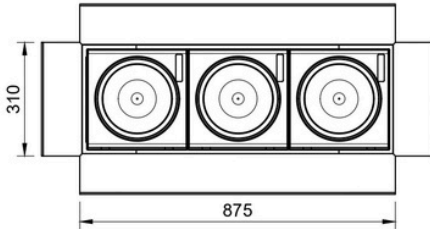

**GENEL ÖZELLİKLER;**

- > Cam Çapı: 200 mm
- > Gövde: Polikarbon UV.
- > Gövde Renk: Siyah-Gri-Turuncu
- > Darbe Dayanımı: IR3
- > Çevre İstek Sınıfı: IP65
- > Vibrasyon: Class AJ3
- > Garanti Süresi: 5 Yıl

**AMBALAJ VE TESLİMAT DETAYLARI;**

ÜRÜN KODU	ÖN CAM	ÖLÇÜ (mm)	FREKANS	ÜRÜN AĞIRLIĞI (kg)	KABLO UZUNLUĞU
Q200GXPOL- K-S-Y	Gri-Şeffaf- Renkli	200mm	45-55 Hz	5370kg	12m

**KUTU İÇERİĞİ;**

Başüstü ve Standart Oto Sinyal Verici