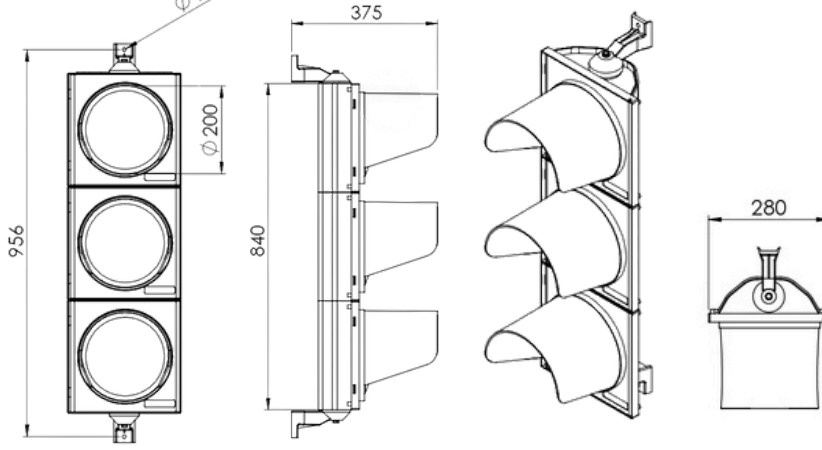

SİNYAL GALAXY TRAFİK SİNYAL VERİCİLER

Q200 POWER LED'Lİ OTO SİNYAL VERİCİ

Sinyal Galaxy Trafik Sinyal Vericileri, Üstün enerji verimliliği ve yüksek performansı ile trafik sinyal çözümlerinde güvenilir bir liderdir. Dayanıklı yapısı, çevresel koşullara uyumlu tasarımı ve ileri teknoloji LED sistemi ile uzun ömürlü, verimli ve sürdürülebilir bir çözüm sunmaktadır.

GENEL ÖZELLİKLER;

- > Cam Çapı: 200 mm
- > Gövde: Polikarbon UV.
- > Gövde Renk: Siyah-Gri-Turuncu
- > Darbe Dayanımı: IR3
- > Çevre İstek Sınıfı: IP65
- > Vibrasyon: Class AJ3
- > Garanti Süresi: 5 Yıl