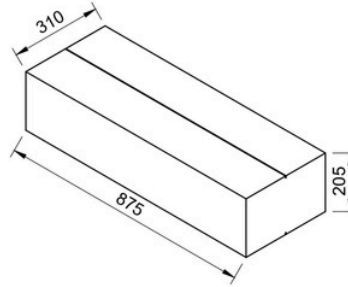

**GENEL ÖZELLİKLER;**

- > Cam Çapı: 200 mm
- > Gövde: Polikarbon UV.
- > Gövde Renk: Siyah-Gri-Turuncu
- > Darbe Dayanımı: IR3
- > Çevre İstek Sınıfı: IP65
- > Vibrasyon: Class AJ3
- > Garanti Süresi: 5 Yıl

**AMBALAJ VE TESLİMAT DETAYLARI;**

ÜRÜN KODU	ÖN CAM	ÖLÇÜ (mm)	FREKANS	ÜRÜN AĞIRLIĞI (kg)	KABLO UZUNLUĞU
Q200GXPOL- K-S-Y	Gri-Şeffaf- Renkli	200mm	45-55 Hz	5370kg	12m

**KUTU İÇERİĞİ;**

Başüstü ve Standart Oto Sinyal Verici