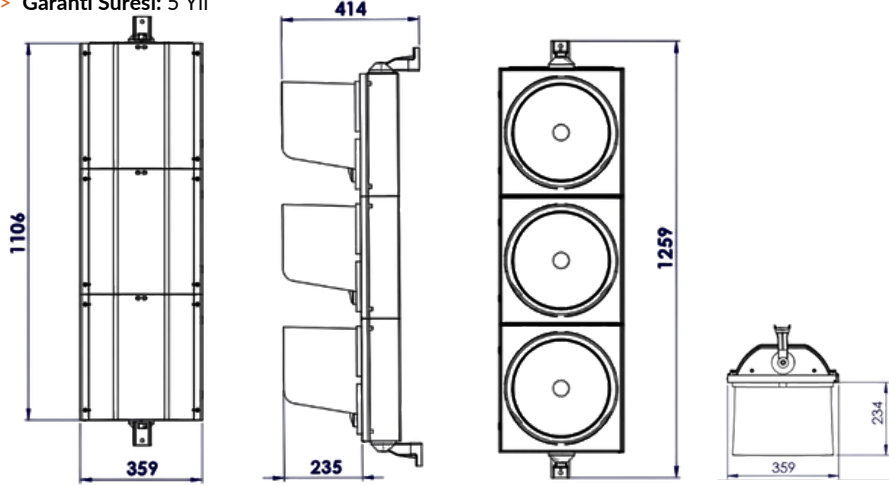

SİNYAL GALAXY TRAFİK SİNYAL VERİCİLER

Q300 POWER LED'Lİ OTO SİNYAL VERİCİ

Sinyal Galaxy Trafik Sinyal Vericileri, Üstün enerji verimliliği ve yüksek performansı ile trafik sinyal çözümlerinde güvenilir bir liderdir. Dayanıklı yapısı, çevresel koşullara uyumlu tasarımı ve ileri teknoloji LED sistemi ile uzun ömürlü, verimli ve sürdürülebilir bir çözüm sunmaktadır.

GENEL ÖZELLİKLER;

- > Cam Çapı: 300 mm
- > Gövde: Polikarbon UV.
- > Gövde Renk: Siyah-Gri-Turuncu
- > Darbe Dayanımı: IR3
- > Çevre İstek Sınıfı: IP65
- > Vibrasyon: Class AJ3
- > Garanti Süresi: 5 Yıl