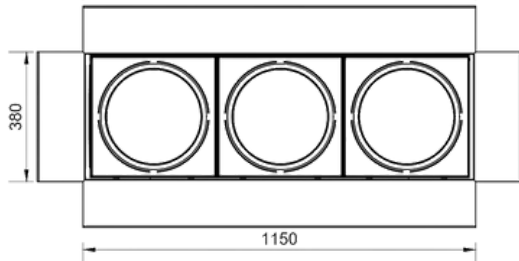

GENEL ÖZELLİKLER;

- > Cam Çapı: 300 mm
- > Gövde: Polikarbon UV.
- > Gövde Renk: Siyah-Gri-Turuncu
- > Darbe Dayanımı: IR3
- > Çevre İstek Sınıfı: IP65
- > Vibrasyon: Class AJ3
- > Garanti Süresi: 5 Yıl

AMBALAJ VE TESLİMAT DETAYLARI;

ÜRÜN KODU	ÖN CAM	ÖLÇÜ (mm)	FREKANS	ÜRÜN AĞIRLIĞI (kg)	KABLO UZUNLUĞU
● Q300GXPOL- ● K-S-Y	Gri-Şeffaf- Renkli	300mm	45-55 Hz	10.650kg-12kg	3.2m-12m

**KUTU İÇERİĞİ;****Başüstü ve Standart Oto Sinyal Verici**