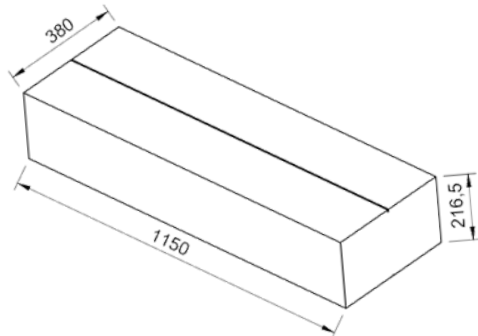

GENEL ÖZELLİKLER;

- > Cam Çapı: 300 mm
- > Gövde: Polikarbon UV.
- > Gövde Renk: Siyah-Gri-Turuncu
- > Darbe Dayanımı: IR3
- > Çevre İstek Sınıfı: IP65
- > Vibrasyon: Class AJ3
- > Garanti Süresi: 5 Yıl

AMBALAJ VE TESLİMAT DETAYLARI;

ÜRÜN KODU	ÖN CAM	ÖLÇÜ (mm)	FREKANS	ÜRÜN AĞIRLIĞI (kg)	KABLO UZUNLUĞU
● Q300GXPOL- ● K-S-Y	Gri-Şeffaf- Renkli	300mm	45-55 Hz	10.650kg-12kg	3.2m-12m

**KUTU İÇERİĞİ;****Başüstü ve Standart Oto Sinyal Verici**