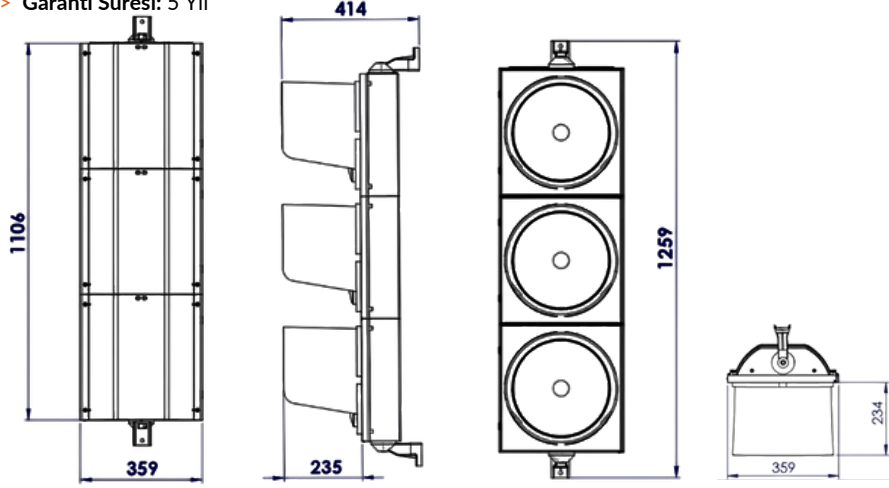

SİNYAL GALAXY TRAFİK SİNYAL VERİCİLER

Q300 POWER LED'Lİ OTO SİNYAL VERİCİ

Sinyal Galaxy Trafik Sinyal Vericileri, Üstün enerji verimliliği ve yüksek performansı ile trafik sinyal çözümlerinde güvenilir bir liderdir. Dayanıklı yapısı, çevresel koşullara uyumlu tasarımı ve ileri teknoloji LED sistemi ile uzun ömürlü, verimli ve sürdürülebilir bir çözüm sunmaktadır.

GENEL ÖZELLİKLER;

- > Cam Çapı: 300 mm
- > Gövde: Polikarbon UV.
- > Gövde Renk: Siyah-Gri-Turuncu
- > Darbe Dayanımı: IR3
- > Çevre İstek Sınıfı: IP65
- > Vibrasyon: Class AJ3
- > Garanti Süresi: 5 Yıl