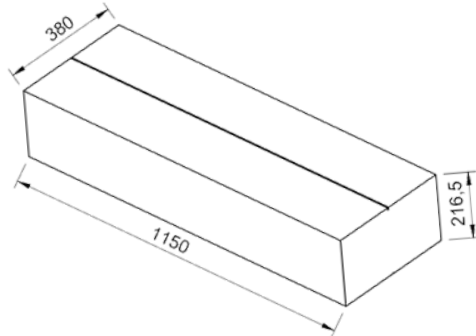

GENEL ÖZELLİKLER;

- > Cam Çapı: 300 mm
- > Gövde: Polikarbon UV.
- > Gövde Renk: Siyah-Gri-Turuncu
- > Darbe Dayanımı: IR3
- > Çevre İstek Sınıfı: IP65
- > Vibrasyon: Class AJ3
- > Garanti Süresi: 5 Yıl

AMBALAJ VE TESLİMAT DETAYLARI;

ÜRÜN KODU	ÖN CAM	ÖLÇÜ (mm)	FREKANS	ÜRÜN AĞIRLIĞI (kg)	KABLO UZUNLUĞU
● Q300GXPOL- ● K-S-Y	Gri-Şeffaf- Renkli	300mm	45-55 Hz	10.650kg-12kg	3.2m-12m

**KUTU İÇERİĞİ;****Başüstü ve Standart Oto Sinyal Verici**