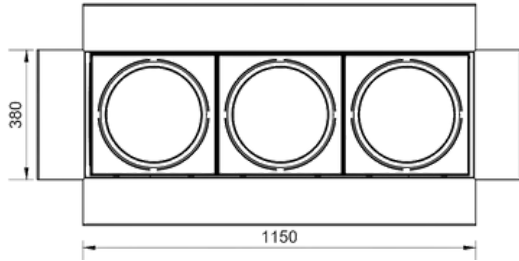

GENEL ÖZELLİKLER;

- > Cam Çapı: 300 mm
- > Gövde: Polikarbon UV.
- > Gövde Renk: Siyah-Gri-Turuncu
- > Darbe Dayanımı: IR3
- > Çevre İstek Sınıfı: IP65
- > Vibrasyon: Class AJ3
- > Garanti Süresi: 5 Yıl

AMBALAJ VE TESLİMAT DETAYLARI;

ÜRÜN KODU	ÖN CAM	ÖLÇÜ (mm)	FREKANS	ÜRÜN AĞIRLIĞI (kg)	KABLO UZUNLUĞU
● Q300GXPOL- ● K-S-Y	Gri-Şeffaf- Renkli	300mm	45-55 Hz	10.650kg-12kg	3.2m-12m

**KUTU İÇERİĞİ;****Başüstü ve Standart Oto Sinyal Verici**